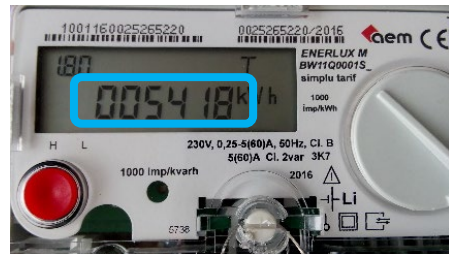

Citire index contor energie electrică

Contorul monofazat

Indexul contorului monofazat de energie electrică ce trebuie trimis este format din cifrele aflate înaintea virgulei, de regulă aflate într-un cadran negru. Indexul trebuie să conțină între 4 și 8 cifre, (de regulă 5) în funcție de tipul de contor. Valoarea indexului după virgulă (de regulă în cadranul roșu) se rotunțește la partea unitară în sus.

Contorul electronic monofazat

Acesta contor necesită doar comunicarea indexului de la adresa 1.8.0 aferent energiei active.

Contorul trifazat cu inducție

Indexul contorului trifazat cu inducție de energie electrică se transmite identic cu cel de la contorul monofazat. Unele contoare de acest tip, au modul de afișare al indexului fără virgulă.

Contorul electronic trifazat

Acesta este echipat cu dispozitiv de afișare de tip LCD și necesită comunicarea a 3 indecși, respective a tuturos indecșilor afișați după caz:

- Index energie activă de la adresa 1.8.0
- Index energie activă de la adresele 1.8.1 și 1.8.2 pentru cele cu tarif zi-noapte (dacă e cazul)
- Index energie reactivă inductivă de la adresa 3.8.0
- Index energie reactivă capacitivă de la adresa 4.8.0