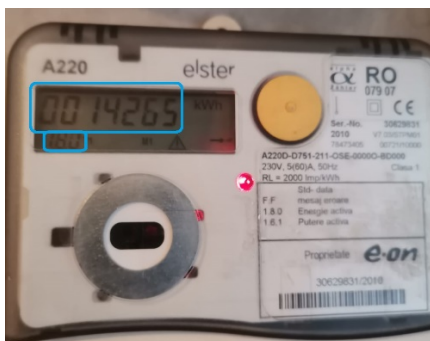

Citire index contor energie electrică

Contorul monofazat

Indexul contorului monofazat de energie electrică ce trebuie trimis este format din cifrele aflate înaintea virgulei, de regulă aflate într-un cadran negru. Indexul trebuie să conțină între 4 și 8 cifre, (de regulă 5) în funcție de tipul de contor. Valoarea indexului după virgulă (de regulă în cadranul roșu) se rotunțește la partea unitară în sus.

Contorul electronic monofazat

Acesta contor necesită doar comunicarea indexului de la adresa 1.8.0 aferent energiei active.

Contorul trifazat cu inducție

Indexul contorului trifazat cu inducție de energie electrică se transmite identic cu cel de la contorul monofazat. Unele contoare de acest tip, au modul de afișare al indexului fără virgulă.

Contorul electronic monofazat

Acesta este echipat cu dispozitiv de afișare de tip LCD și necesită comunicarea indecșilor în funcție de tipul de tarif pe care îl ai prin contractul de furnizare încheiat.

Contorul electronic trifazat

Acesta este echipat cu dispozitiv de afișare de tip LCD și necesită comunicarea a 3 indecși, respective a tuturos indecșilor afișați după caz:

- Index energie activă de la adresa 1.8.0
- Index energie activă de la adresele 1.8.1 și 1.8.2 pentru cele cu tarif zi-noapte (dacă e cazul)
- Index energie reactivă inductivă de la adresa 3.8.0
- Index energie reactivă capacitivă de la adresa 4.8.0